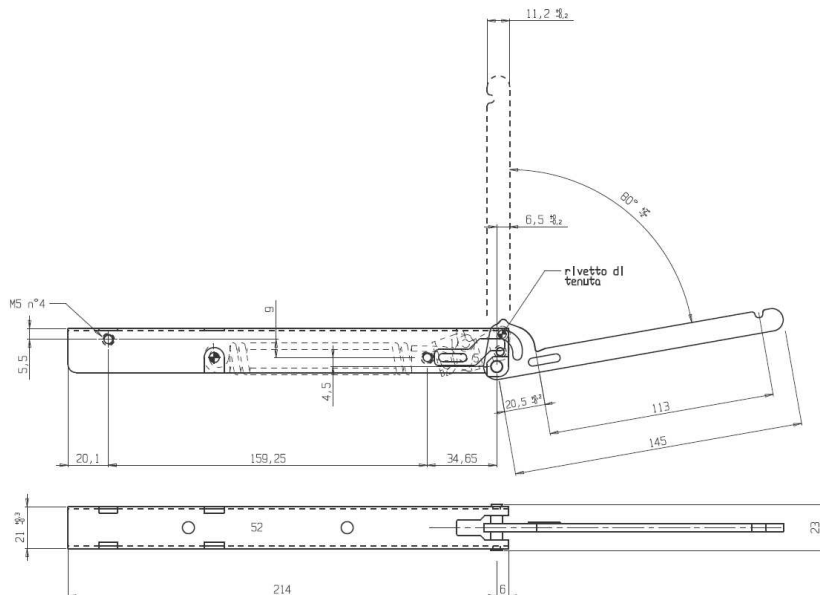

Zanovello

cerniere per forni e cucine

SLIM

Estetica e funzionalità senza compromessi

Z

Nata per essere inserita sotto la muffola, Slim è la cerniera ideale per chi desidera limitare gli spazi occupati dalla porta senza rinunciare a solidità e robustezza. Sviluppata anche in versione Soft-Closing, racchiude in sé le caratteristiche distintive di entrambi i prodotti.

SLIM

Estetica e funzionalità senza compromessi

INFORMAZIONI TECNICHE

Door range from - to (Kg)	2 -14	Fitting points	top, side
Lifespan cycles	20.000	Position on the door	✓
Mechanical opening stop	✓	Position under the oven	✓

APPLICATIONS

2

MAX DEAD LOAD

35kg

FIRST LAUNCH

2004