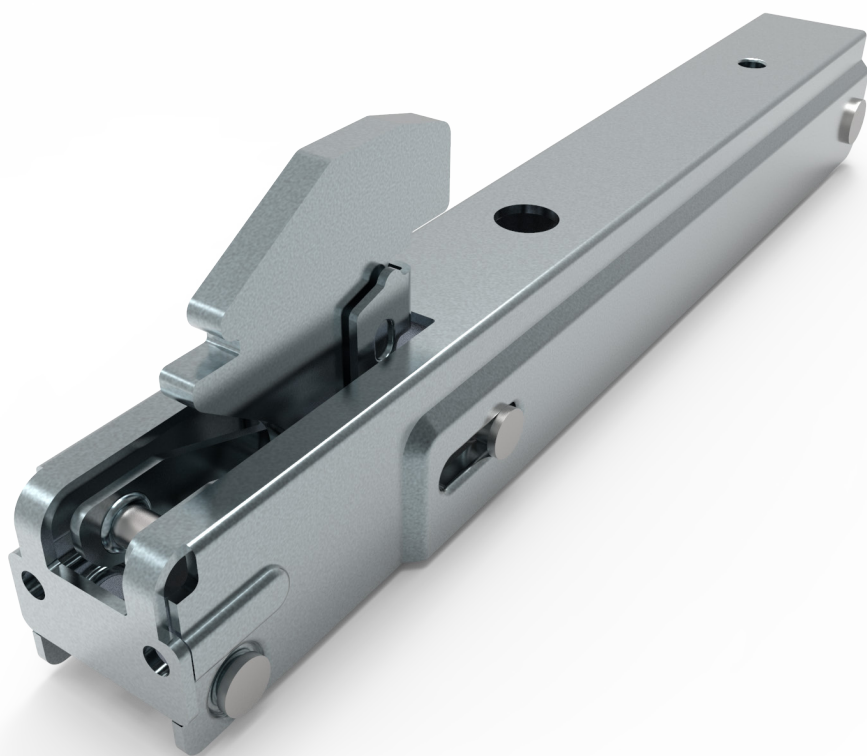

Zanovello

cerniere per forni e cucine

FUTURA

Standard rivoluzionario

Z

Prima nel suo genere. L'originale che, al suo ingresso sul mercato nel 2000, ha rivoluzionato il modo di concepire il prodotto. Solida, affidabile, dal design razionale e ingombri contenuti. Futura, oggi, è un modello di riferimento mondiale.

FUTURA

Standard rivoluzionario

INFORMAZIONI TECNICHE

Door range from - to (Kg)	2 -15	Fitting points	top, side, front
Lifespan cycles	20.000	Position on the door	✓
Mechanical opening stop	x	Position under the oven	✓