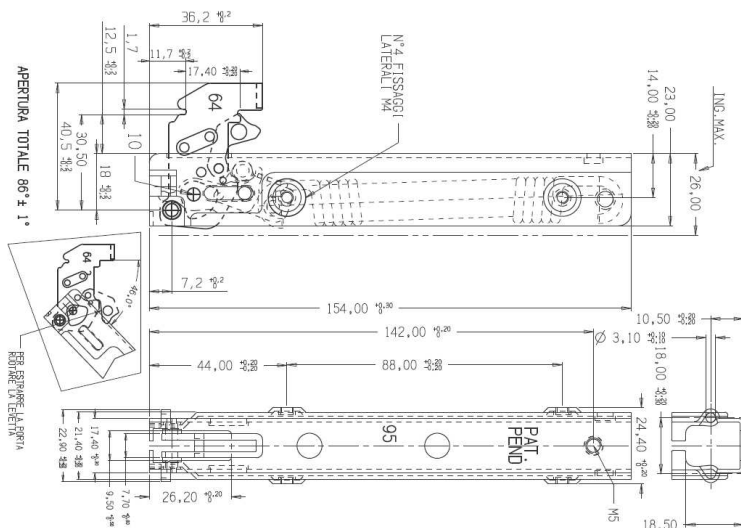

Zanovello

cerniere per forni e cucine

COMPACT

Piccola ma con grandi prestazioni

Z

La più piccola e più completa. Robusta, silenziosa e fluida nel movimento, con diverse possibilità di fissaggio. Compact permette di minimizzare le fenditure sia nella porta e sia nella muffola riducendo gli spazi necessari per l'installazione.

COMPACT

Piccola ma con grandi prestazioni

INFORMAZIONI TECNICHE

| | | | |
|---------------------------|--------|-------------------------|------------------|
| Door range from - to (Kg) | 0,5-13 | Fitting points | top, side, front |
| Lifespan cycles | 20.000 | Position on the door | ✓ |
| Mechanical opening stop | x | Position under the oven | x |

APPLICATIONS

4

MAX DEAD LOAD

COMPLIANT WITH
EN 30-1-1; 2008+A2

FIRST LAUNCH

2006