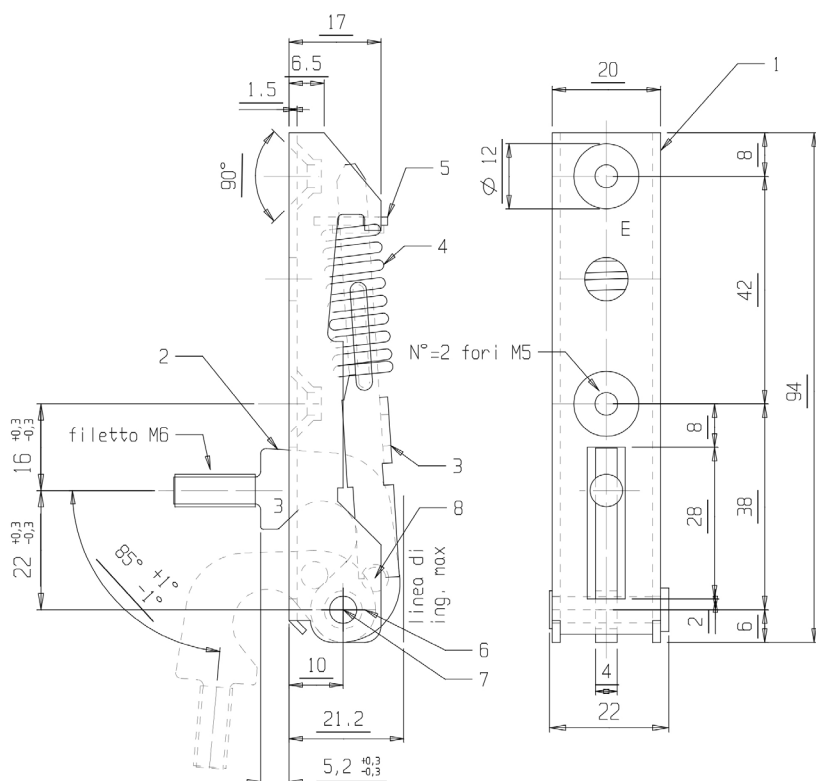

Zanovello

cerniere per elettrodomestici

SOTTOFORNO

Piccola ma con grandi prestazioni

Cerniera versatile, indicata per un prodotto affidabile nel tempo con un costo contenuto; grazie al suo comportamento 'pull&push' può essere installata sui più disparati prodotti, quali: cucine, forni ad incasso, cucine a legna e anche per porte a cardine verticale.

Informazioni tecniche

Caldo	✓	Cicli di apertura - chiusura	15.000
Freddo	✓	Temperatura di esercizio	< 250°
Lavaggio	×	Range porta da - a (Kg)	2 - 8

-MOLLA CODICE: A2410047

Ø filo 2.0 Ø est. 11.0- 1 | 42- sp. tot. 9

Personalizzazioni

Fissaggi passanti, M4, M5

A ribalta

Braccio filettato

Push Up

Braccio sagomato

Apertura 83°, 90°

Braccio forato M5

Braccio cromato

Braccio a baionetta

Ad anta dx-sx