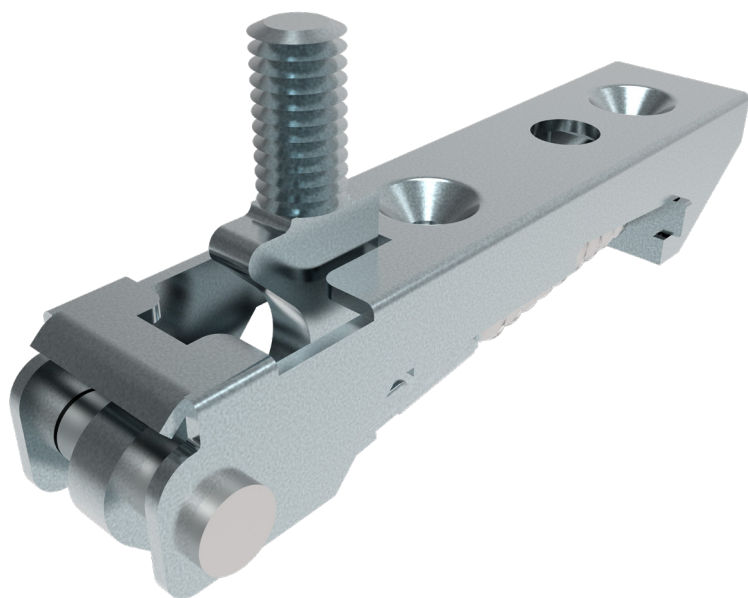

Zanovello

cerniere per elettrodomestici

SOTTOFORNO

Piccola ma con grandi prestazioni

Cerniera versatile, indicata per un prodotto affidabile nel tempo con un costo contenuto; grazie al suo comportamento 'pull&push' può essere installata sui più disparati prodotti, quali: cucine, forni ad incasso, cucine a legna e anche per porte a cardine verticale.

Informazioni tecniche

Caldo	✓	Cicli di apertura - chiusura	15.000
Freddo	✓	Temperatura di esercizio	< 250°
Lavaggio	×	Range porta da - a (Kg)	2 - 8

-MOLLA CODICE: A2410047

Ø filo 2.0 Ø est. 11.0- 1 | 42- sp. tot. 9

Personalizzazioni

Fissaggi passanti, M4, M5

A ribalta

Braccio filettato

Push Up

Braccio sagomato

Apertura 83°, 90°

Braccio forato M5

Braccio cromato

Braccio a baionetta

Ad anta dx-sx