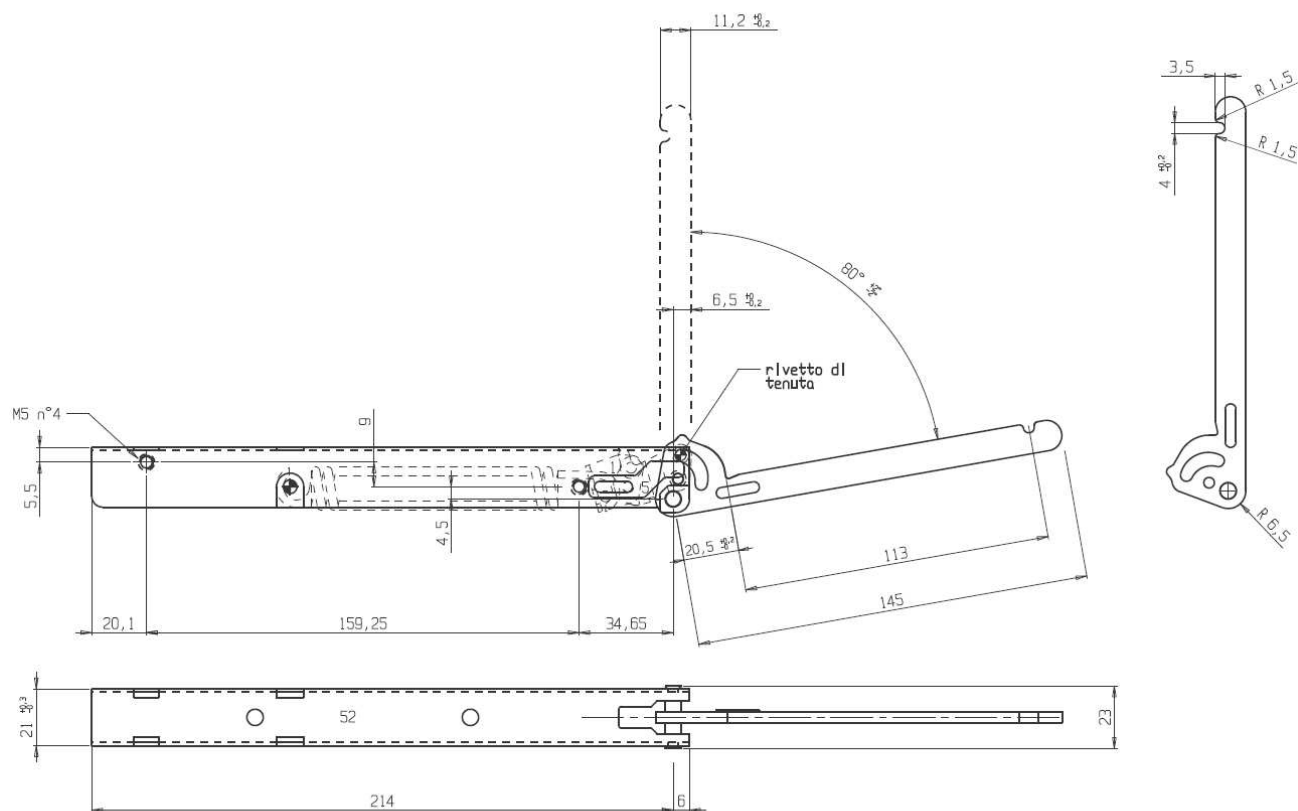

Zanovello

cerniere per elettrodomestici

SLIM

Estetica e funzionalità senza compromessi

Nata per essere inserita sotto la muffola, Slim è la cerniera ideale per chi desidera limitare gli spazi occupati dalla porta senza rinunciare a solidità e robustezza. Sviluppata anche in versione Soft-Closing, racchiude in sé le caratteristiche distintive di entrambi i prodotti.

Informazioni tecniche

Caldo	✓	Posizione	sotto muffola
Freddo	✓	Punti di fissaggio	side
Lavaggio	✓	Apre a ribalta	82°
Carico statico (Kg)	35	Temperatura di esercizio	< 250°
Cicli di apertura - chiusura	20.000	Fermo meccanico in apertura	✓
Range porta da - a (Kg)	2 - 14		

Personalizzazioni

Soft closing

Pirolitico (450° in muffola)

In acciaio Inox per lavaggio