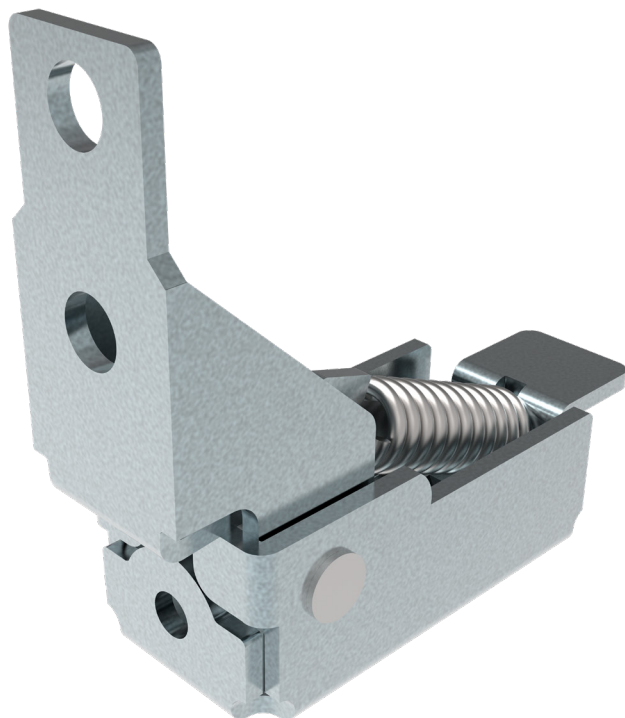

# Zanovello

cerniere per elettrodomestici

## GRILL

*Piccola ma con grandi prestazioni*

*Cerniera essenziale, per porte di piccole dimensioni, dove si richiede una minima spinta in fase di chiusura ed il mantenimento della posizione di stallo in fase di massima apertura della porta.*