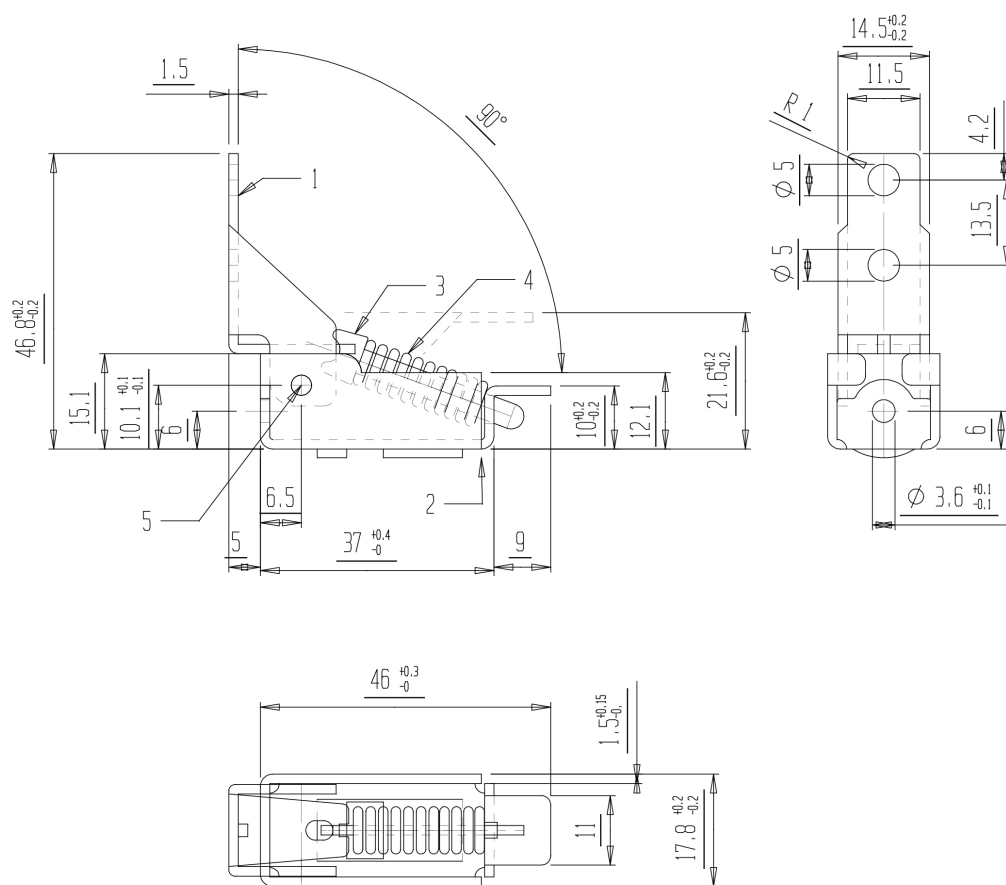

## GRILL

*Piccola ma con grandi prestazioni*

*Cerniera essenziale, per porte di piccole dimensioni, dove si richiede una minima spinta in fase di chiusura ed il mantenimento della posizione di stallo in fase di massima apertura della porta.*

## Disegno tecnico