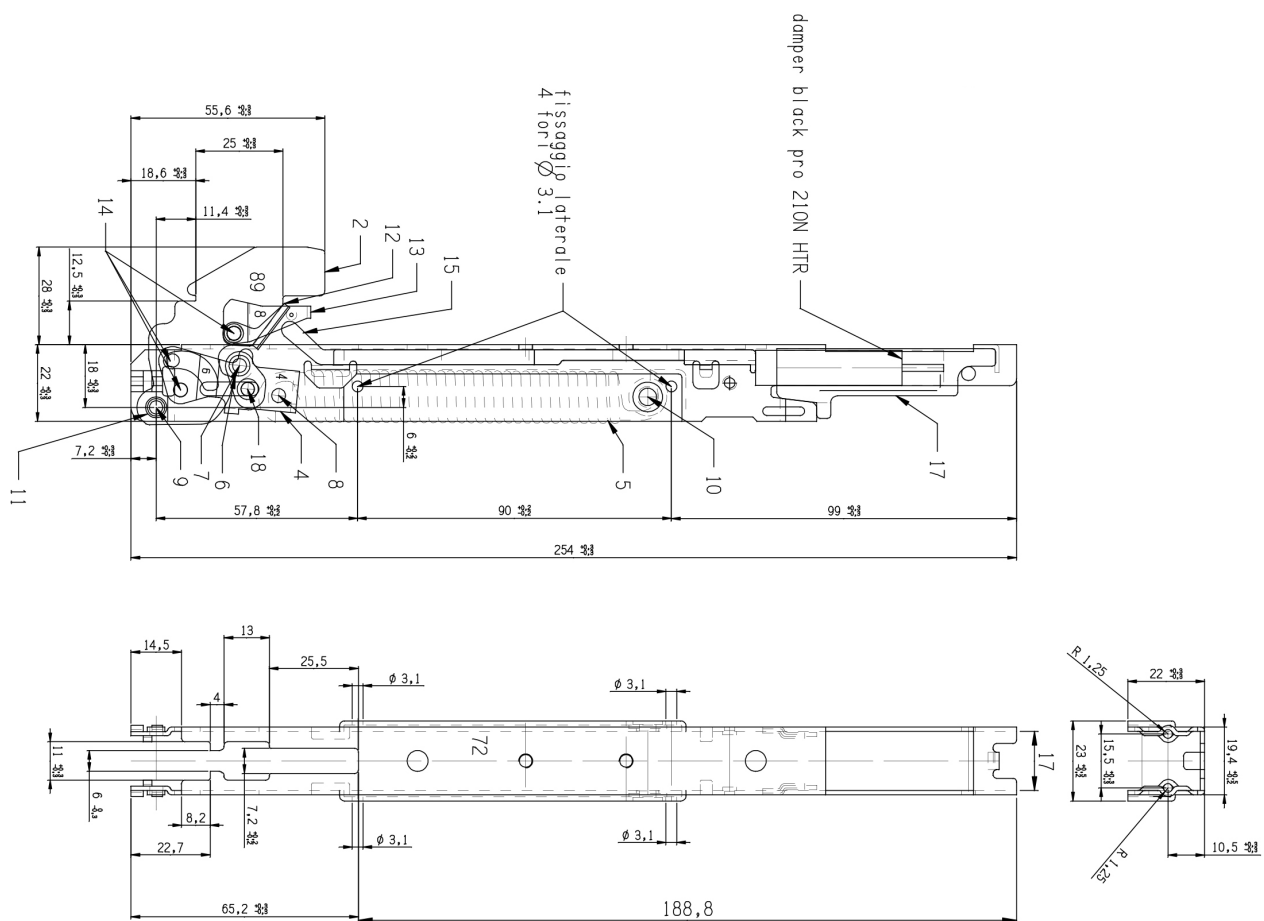

Informazioni tecniche

Caldo	✓	Punti di fissaggio	top, side, front
Freddo	✓	Posizione sulla porta	✓
Lavaggio	✗	Posizione sotto muffola	✓
Carico Statico	UNI	Apri a ribalta	86°
Range porta da - a (Kg)	0 - 14	Temperatura di esercizio	< 120°
Cicli di apertura - chiusura	15.000		
Fermo meccanico in apertura	✓		

Personalizzazioni

Senza effetto soft

Pirolitico (450° in muffola)

Delta porta-facciata 12,5-15mm