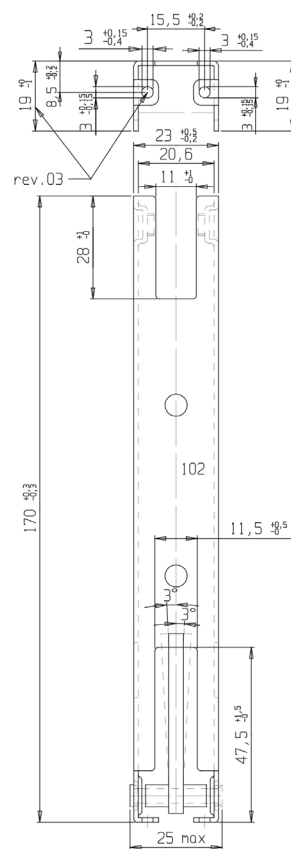

Informazioni tecniche

Caldo	✓	Punti di fissaggio	front
Freddo	✓	Fermo meccanico in apertura	✗
Lavaggio	✗	Apri a ribalta	85°
Carico Statico	UNI	Temperatura di esercizio	< 250°
Range porta da - a (Kg)	3 -10	Posizione grill	15°
Cicli di apertura - chiusura	20.000	Delta porta-facciata	12,5mm