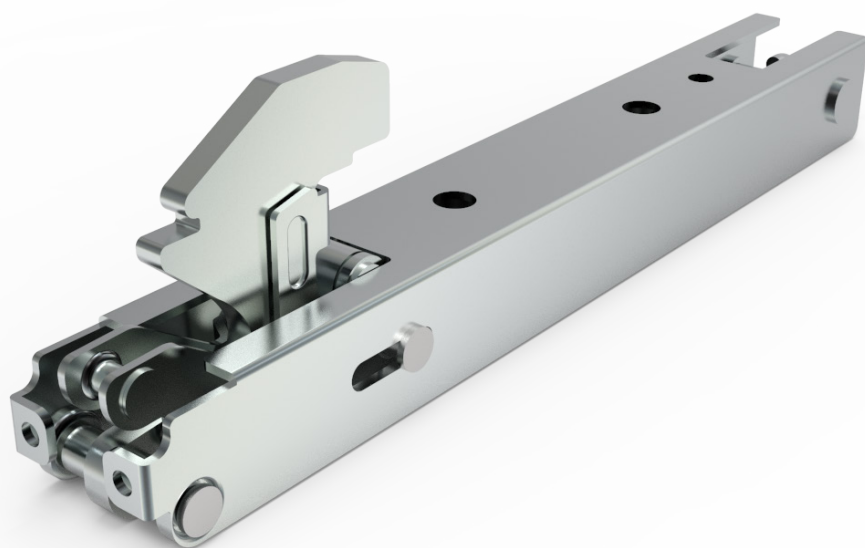

Zanovello

cerniere per elettrodomestici

FUTURA MICRO

Standard rivoluzionario

Prima nel suo genere. L'originale che, al suo ingresso sul mercato nel 2000, ha rivoluzionato il modo di concepire il prodotto. Solida, affidabile, dal design razionale e ingombri contenuti. Futura, oggi, è un modello di riferimento mondiale.

Informazioni tecniche

Caldo	✓	Punti di fissaggio	front
Freddo	✓	Fermo meccanico in apertura	✗
Lavaggio	✗	Apri a ribalta	85°
Carico Statico	UNI	Temperatura di esercizio	< 250°
Range porta da - a (Kg)	3 -10	Posizione grill	15°
Cicli di apertura - chiusura	20.000	Delta porta-facciata	12,5mm

Personalizzazioni

Pirolitico (450° in muffola)