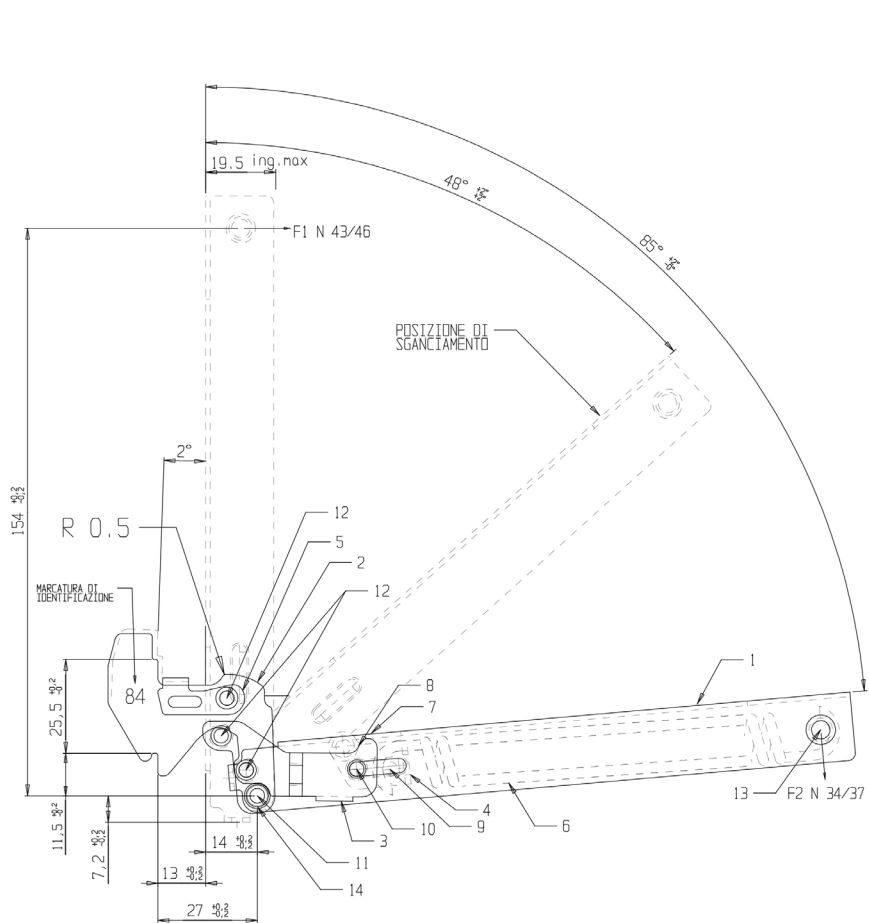

Informazioni tecniche

Caldo	✓	Punti di fissaggio	front
Freddo	✓	Fermo meccanico in apertura	✗
Lavaggio	✗	Apri a ribalta	85°
Carico Statico	UNI	Temperatura di esercizio	< 250°
Range porta da - a (Kg)	3 -10	Posizione grill	15°
Cicli di apertura - chiusura	20.000	Delta porta-facciata	12,5mm

Personalizzazioni

Pirolitico (450° in muffola)