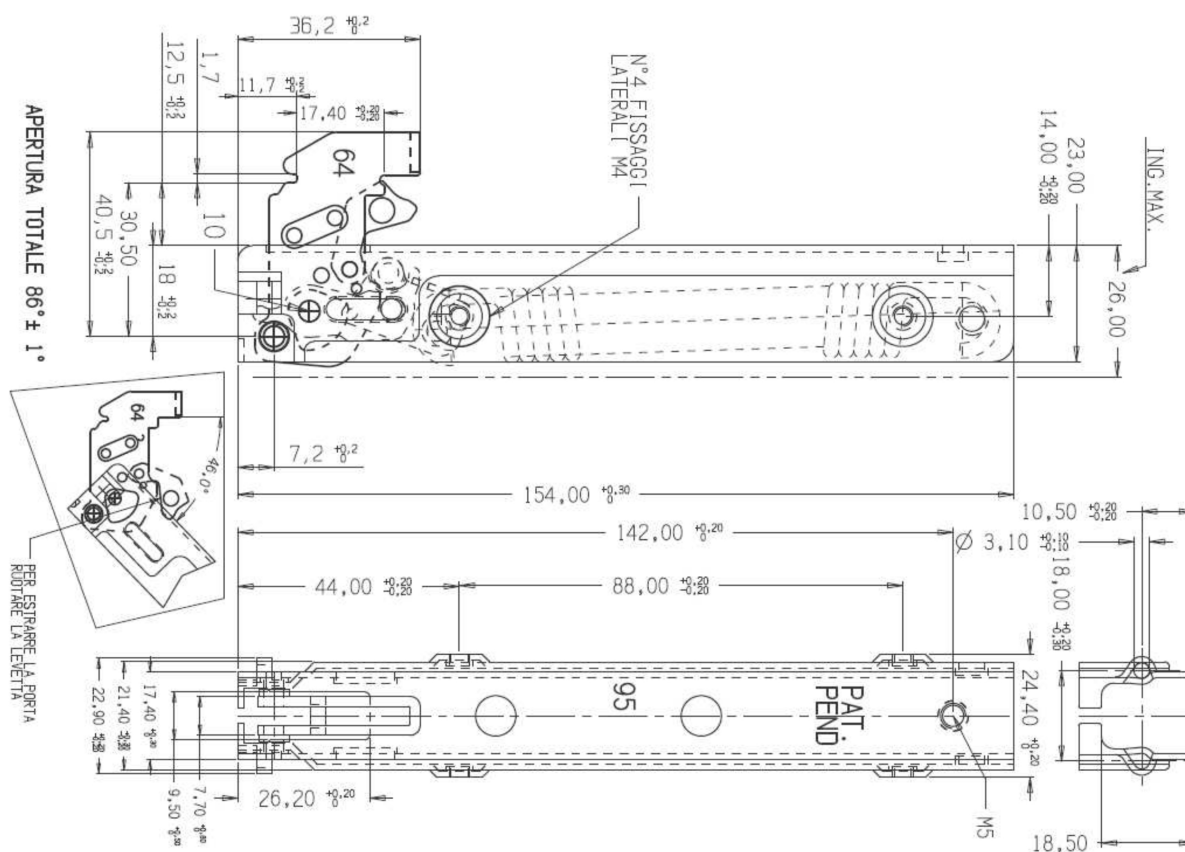

Zanovello

cerniere per elettrodomestici

COMPACT

Piccola ma con grandi prestazioni

La più piccola e più completa. Robusta, silenziosa e fluida nel movimento, con diverse possibilità di fissaggio. Compact permette di minimizzare le fenditure sia nella porta e sia nella muffola riducendo gli spazi necessari per l'installazione.

Informazioni tecniche

Caldo	✓	Punti di fissaggio	top, front, side
Freddo	✓	Aprire a ribalta	85°
Lavaggio	✗	Temperatura di esercizio	< 250°
Carico statico (Kg)	UNI	Delta porta-facciata	12,5 mm
Cicli di apertura - chiusura	20.000	Fermo meccanico in apertura	✗
Range porta da - a (Kg)	0,5 - 15	Posizione sotto il forno	✗

Disegno tecnico

Personalizzazioni

Senza sganciamento

Pirolitico (450° in muffola)

Relè

Professionale

Marcatura codice di identificazione sul corpo

Marcatura codice di identificazione sul braccio